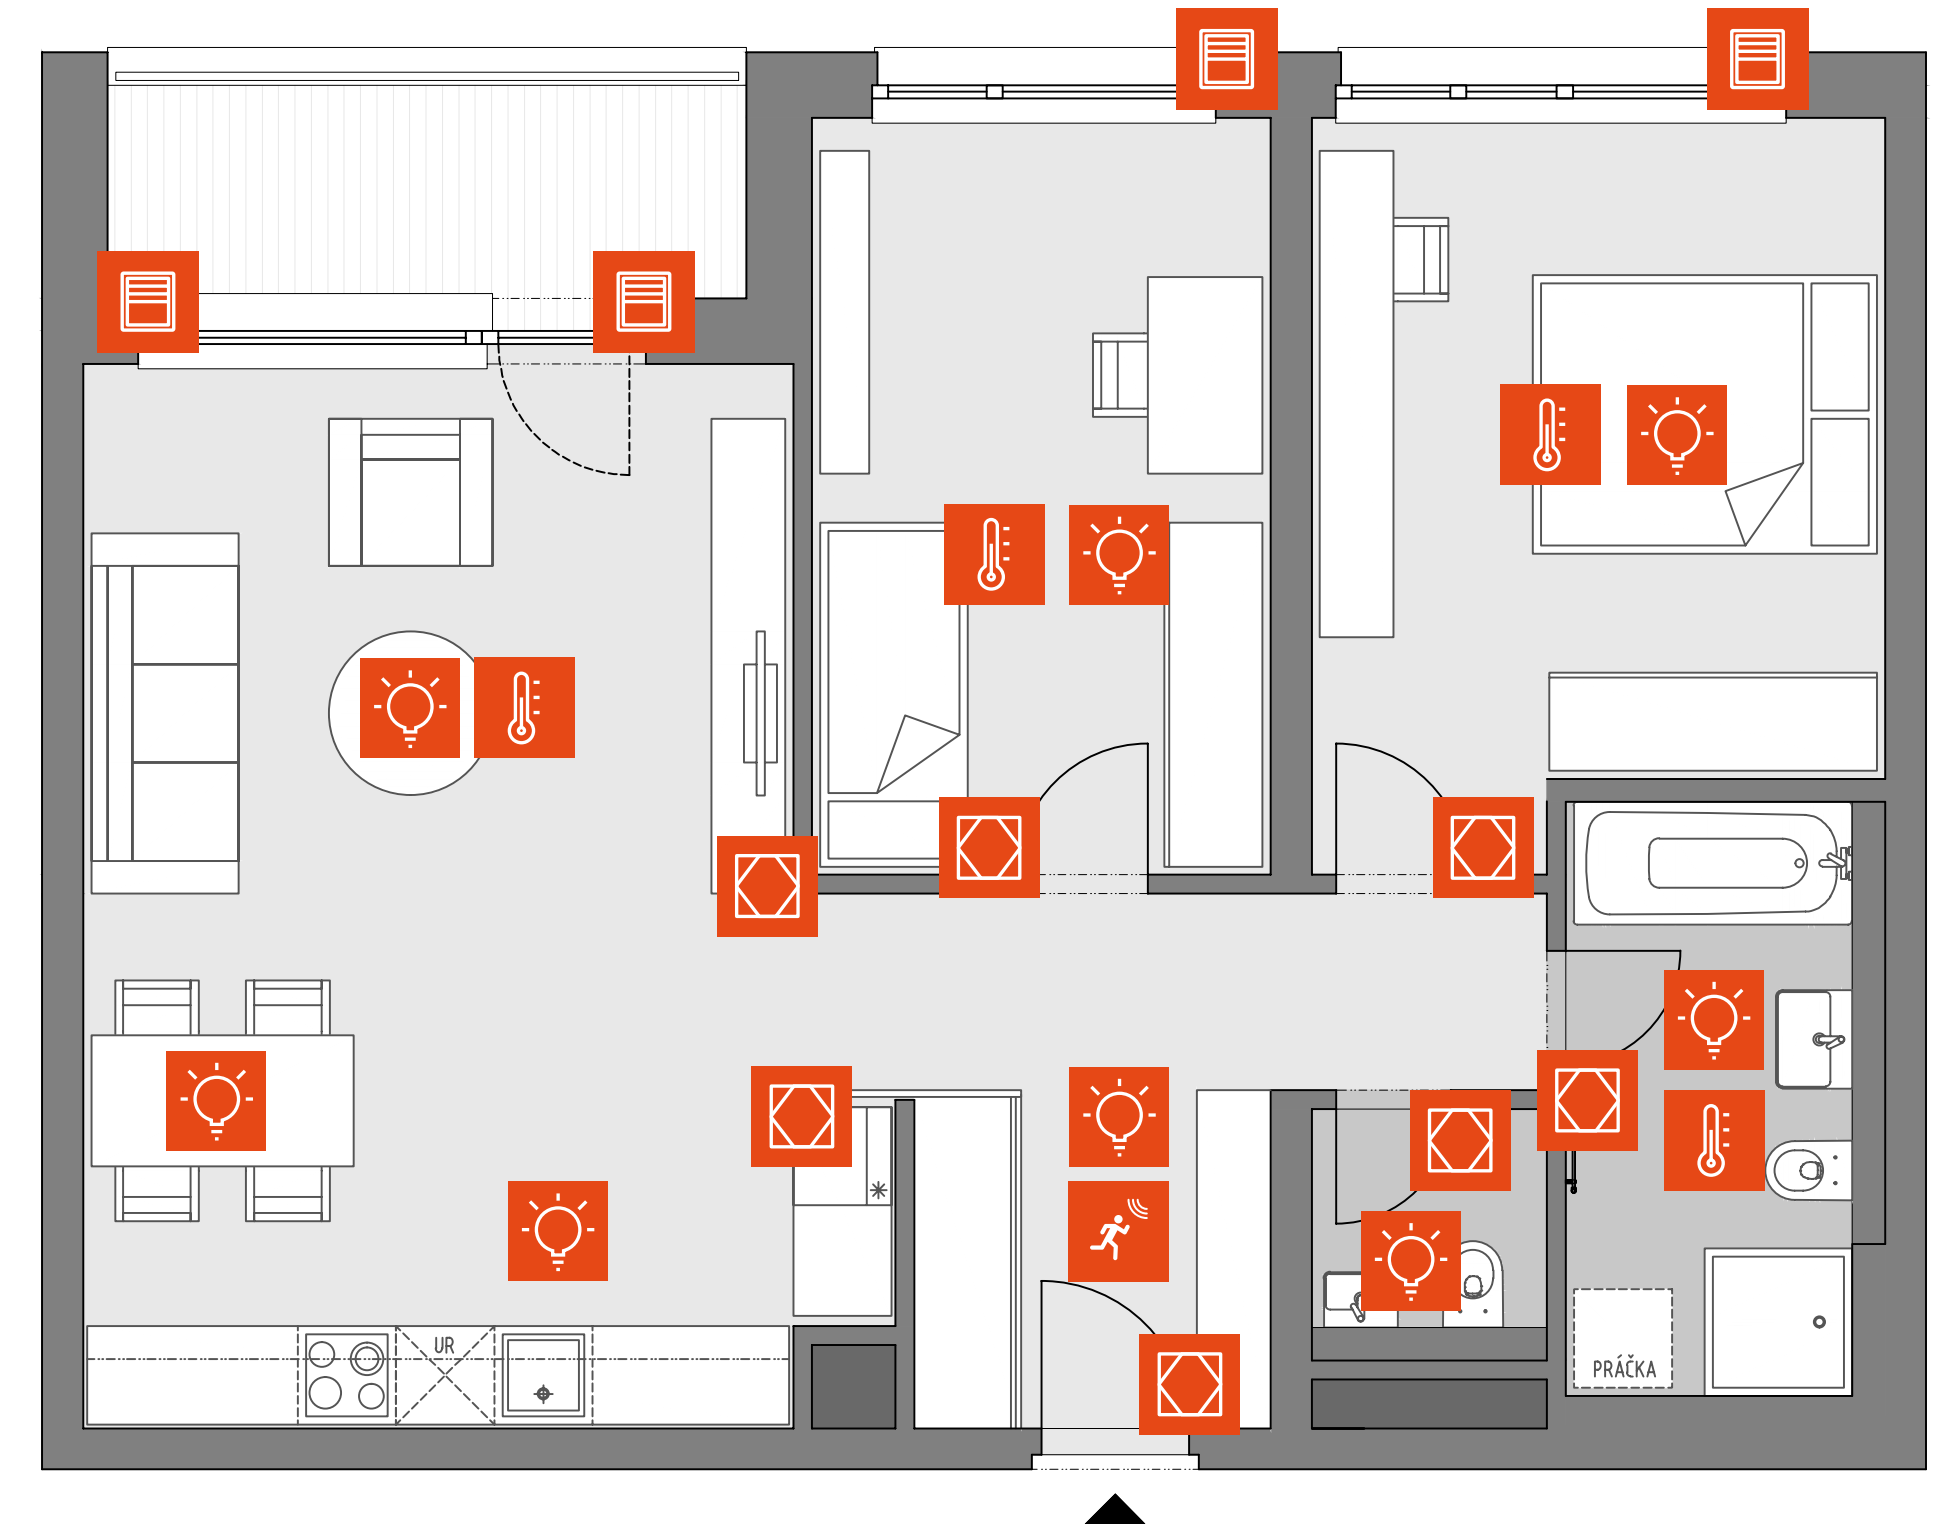

VARIANT BASIC

2 izbový byt

 **5X TOUCH AIR**
(TLAČÍTKO, MERANIE TEPLoty A VLHKOSTI)

 **3X HLAVICA TREE**
(REGULOVANIE KÚRENIA)

 **1X POHYBOVÝ SENZOR TREE**
(SENZOR POHYBU, OSVITU, ALARM)

 **3X TIENENIE**

 **6X SVETELNÝ OKRUH
(6X 230V)**

- 6x vnútorný svetelný okruh
- 2x svet. okruh kuchyňa
- 1x okruh každá miestnosť
- možnosť rozšíriť o 1x 230V okruh a 4x 24V stmievateľný okruh

VARIANT BASIC

3 izbový byt

 **7X TOUCH AIR**
(TLAČÍTKO, MERANIE TEPLoty A VLHKOSTI)

VARIANT BASIC

4 izbový byt

 **9X TOUCH AIR**
(TLAČÍTKO, MERANIE TEPLoty A VLHKOSTI)

 **8X HLAVICA TREE**
(REGULOVANIE KÚRENIA)

 **1X POHYBOVÝ SENZOR TREE**
(SENZOR POHYBU, OSVITU, ALARM)

 **7X TIENENIE**

 **10X SVETELNÝ OKRUH**
(7X 230V + 3X 24V)