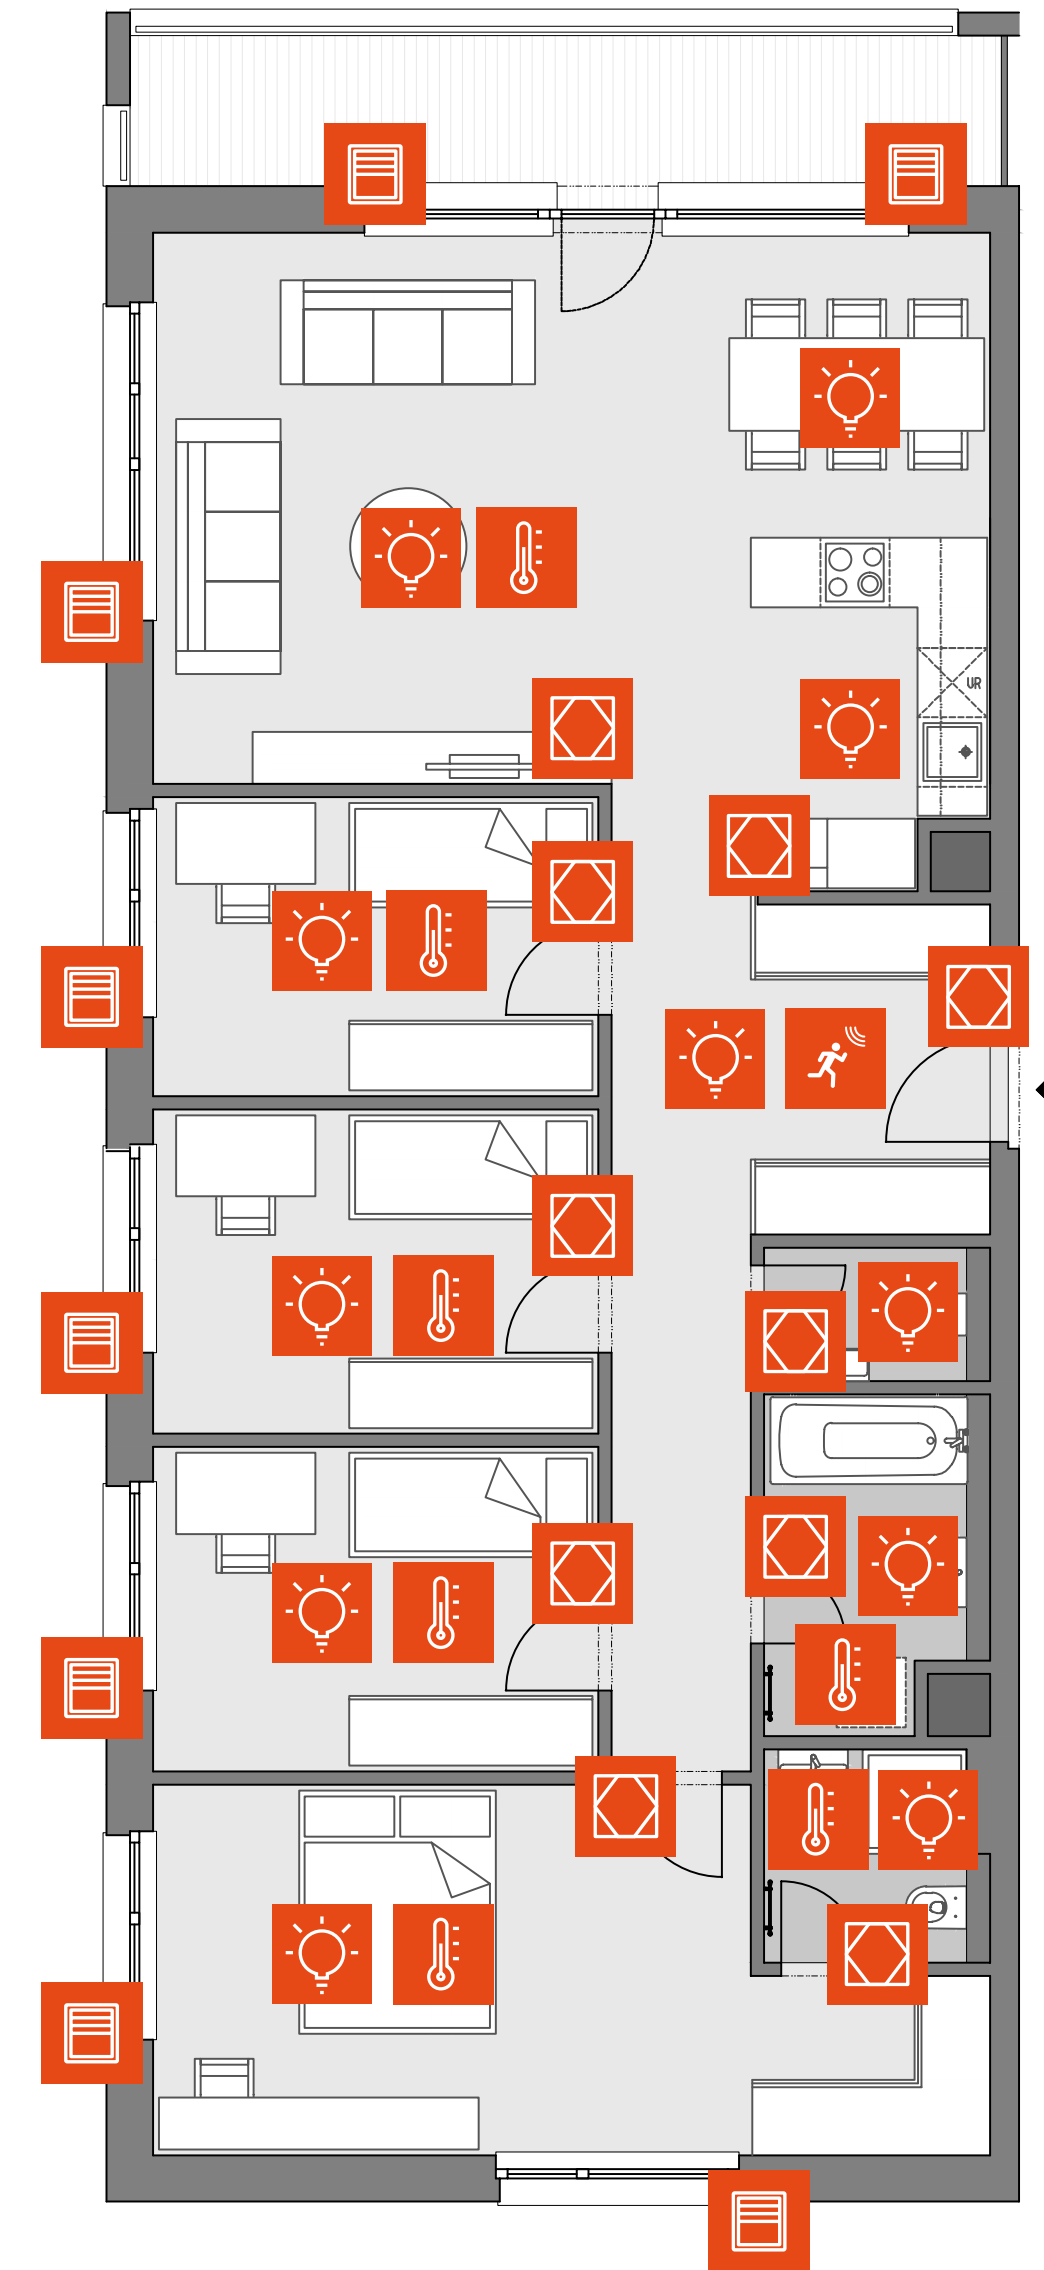

VARIANT BASIC

4 izbový byt

 **9X TOUCH AIR**
(TLAČÍTKO, MERANIE TEPLoty A VLHKOSTI)

 **8X HLAVICA TREE**
(REGULOVANIE KÚRENIA)

 **1X POHYBOVÝ SENZOR TREE**
(SENZOR POHYBU, OSVITU, ALARM)

 **7X TIENENIE**

 **10X SVETELNÝ OKRUH**
(7X 230V + 3X 24V)

- 10x vnútorný svetelný okruh
- 2x svet. okruh kuchyňa
- 1x okruh každá miestnosť
- možnosť rozšíriť o 5x 24V stmievateľný okruh

VARIANT BASIC

5 izbový byt

10X TOUCH AIR

(TLAČÍTKO, MERANIE TEPLoty A VLHKOSTI)

9X HLAVICA TREE

(REGULOVANIE KÚRENIA)

1X POHYBOVÝ SENZOR TREE

(SENZOR POHYBU, OSVITU, ALARM)

8X TIENENIE

11X SVETELNÝ OKRUH (11X 230V)

- 6x vnútorný svetelný okruh
- 2x svet. okruh kuchyňa
- 1x okruh každá miestnosť
- možnosť rozšíriť o 9x 230V okruh a 4x 24V stmievateľný okruh