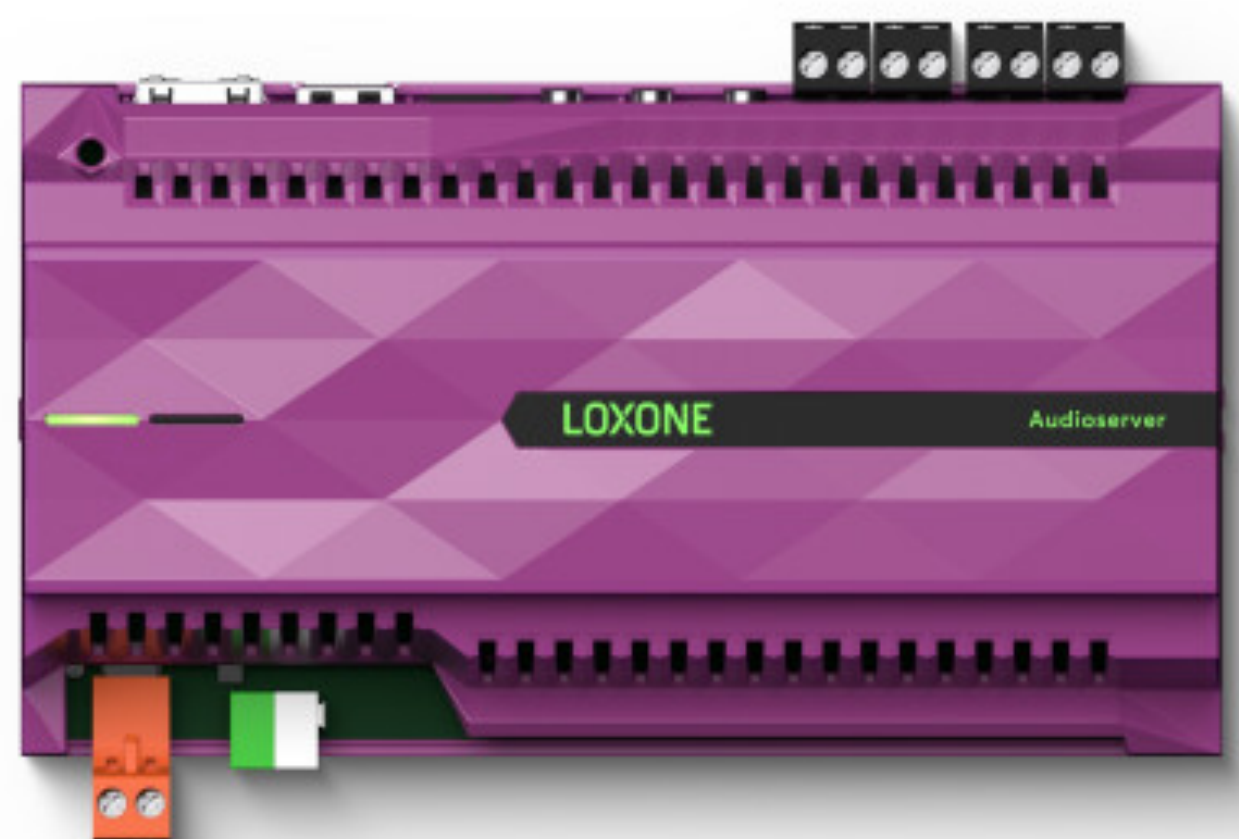

AUDIO SERVER

Hudba v každej miestnosti s vynikajúcim zvukom, veľkým výkonom, okamžite a bez premýšľania – to a omnoho viac vám prináša Audioserver. Jeho hardvér a softvér je 100% z dielne Loxone: Všetko jednoducho funguje, rozmery sú miniaturné a spotreba minimálna. Zabudovaný zosilňovač zvláda ľubovoľné pasívne reproduktory. Prehráva internetové rádiá, hudbu z internetu, lokálnej siete a vlastného úložiska. Má vstup pre ľubovoľný prehrávač. Multiroom audio dopĺňujú funkcie ako inteligentný budík, zvonček, alarm, notifikácie, vlastné hlásky a ďalšie.