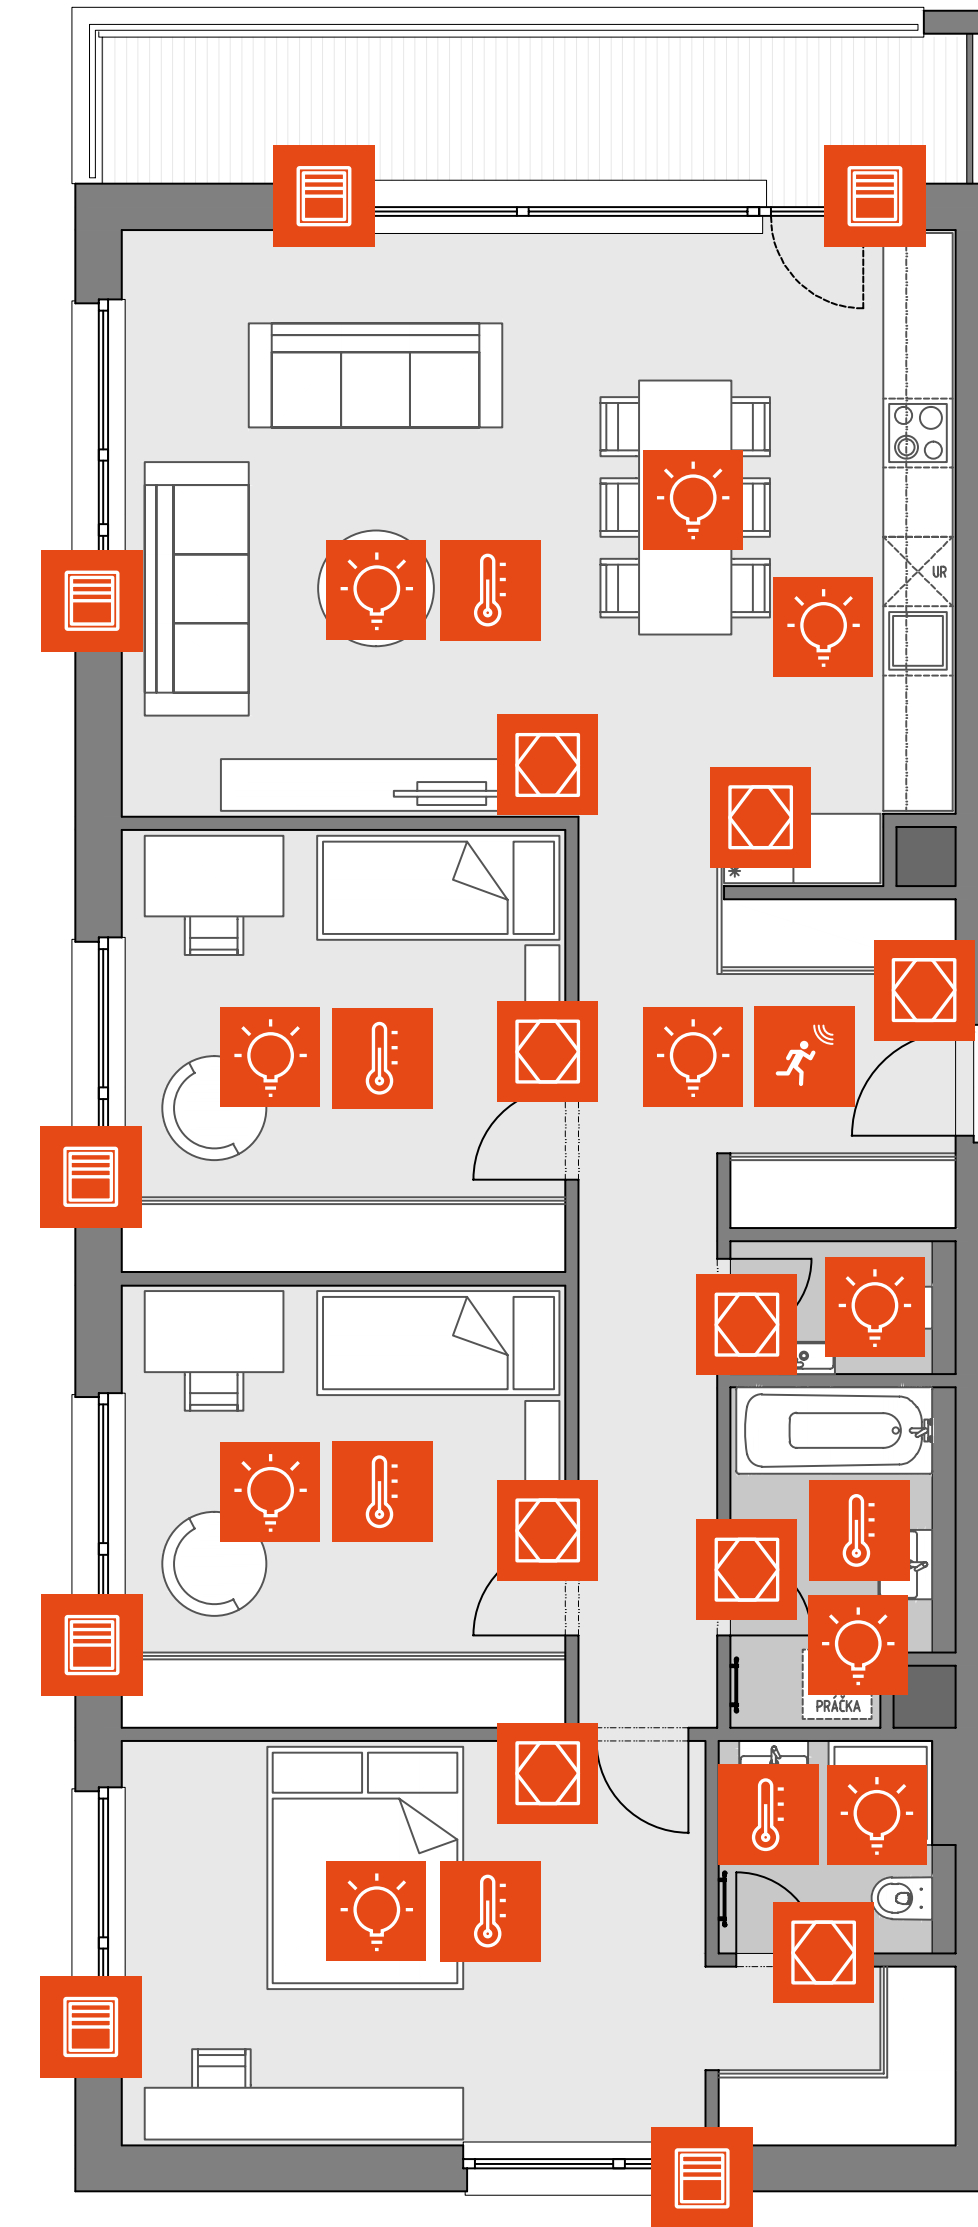

 **4X HLAVICA TREE**
(REGULOVANIE KÚRENIA)

 **1X POHYBOVÝ SENZOR TREE**
(SENZOR POHYBU, OSVITU, ALARM)

 **4X TIENENIE**

 **8X SVETELNÝ OKRUH (8X 230V)**

- 8x vnútorný svetelný okruh
- 2x svet. okruh kuchyňa
- 1x okruh každá miestnosť
- možnosť rozšíriť o 3x 24V stmievateľný okruh

VARIANT BASIC

4 izbový byt

 **9X TOUCH AIR**
(TLAČÍTKO, MERANIE TEPLoty A VLHKOSTI)

 **8X HLAVICA TREE**
(REGULOVANIE KÚRENIA)

 **1X POHYBOVÝ SENZOR TREE**
(SENZOR POHYBU, OSVITU, ALARM)

 **7X TIENENIE**

 **10X SVETELNÝ OKRUH**
(7X 230V + 3X 24V)

- 10x vnútorný svetelný okruh
- 2x svet. okruh kuchyňa
- 1x okruh každá miestnosť
- možnosť rozšíriť o 5x 24V stmievateľný okruh

VARIANT BASIC

5 izbový byt

10X TOUCH AIR

(TLAČÍTKO, MERANIE TEPLoty A VLHKOSTI)

9X HLAVICA TREE

(REGULOVANIE KÚRENIA)

1X POHYBOVÝ SENZOR TREE

(SENZOR POHYBU, OSVITU, ALARM)

8X TIENENIE

11X SVETELNÝ OKRUH (11X 230V)

- 6x vnútorný svetelný okruh
- 2x svet. okruh kuchyňa
- 1x okruh každá miestnosť
- možnosť rozšíriť o 9x 230V okruh a 4x 24V stmievateľný okruh