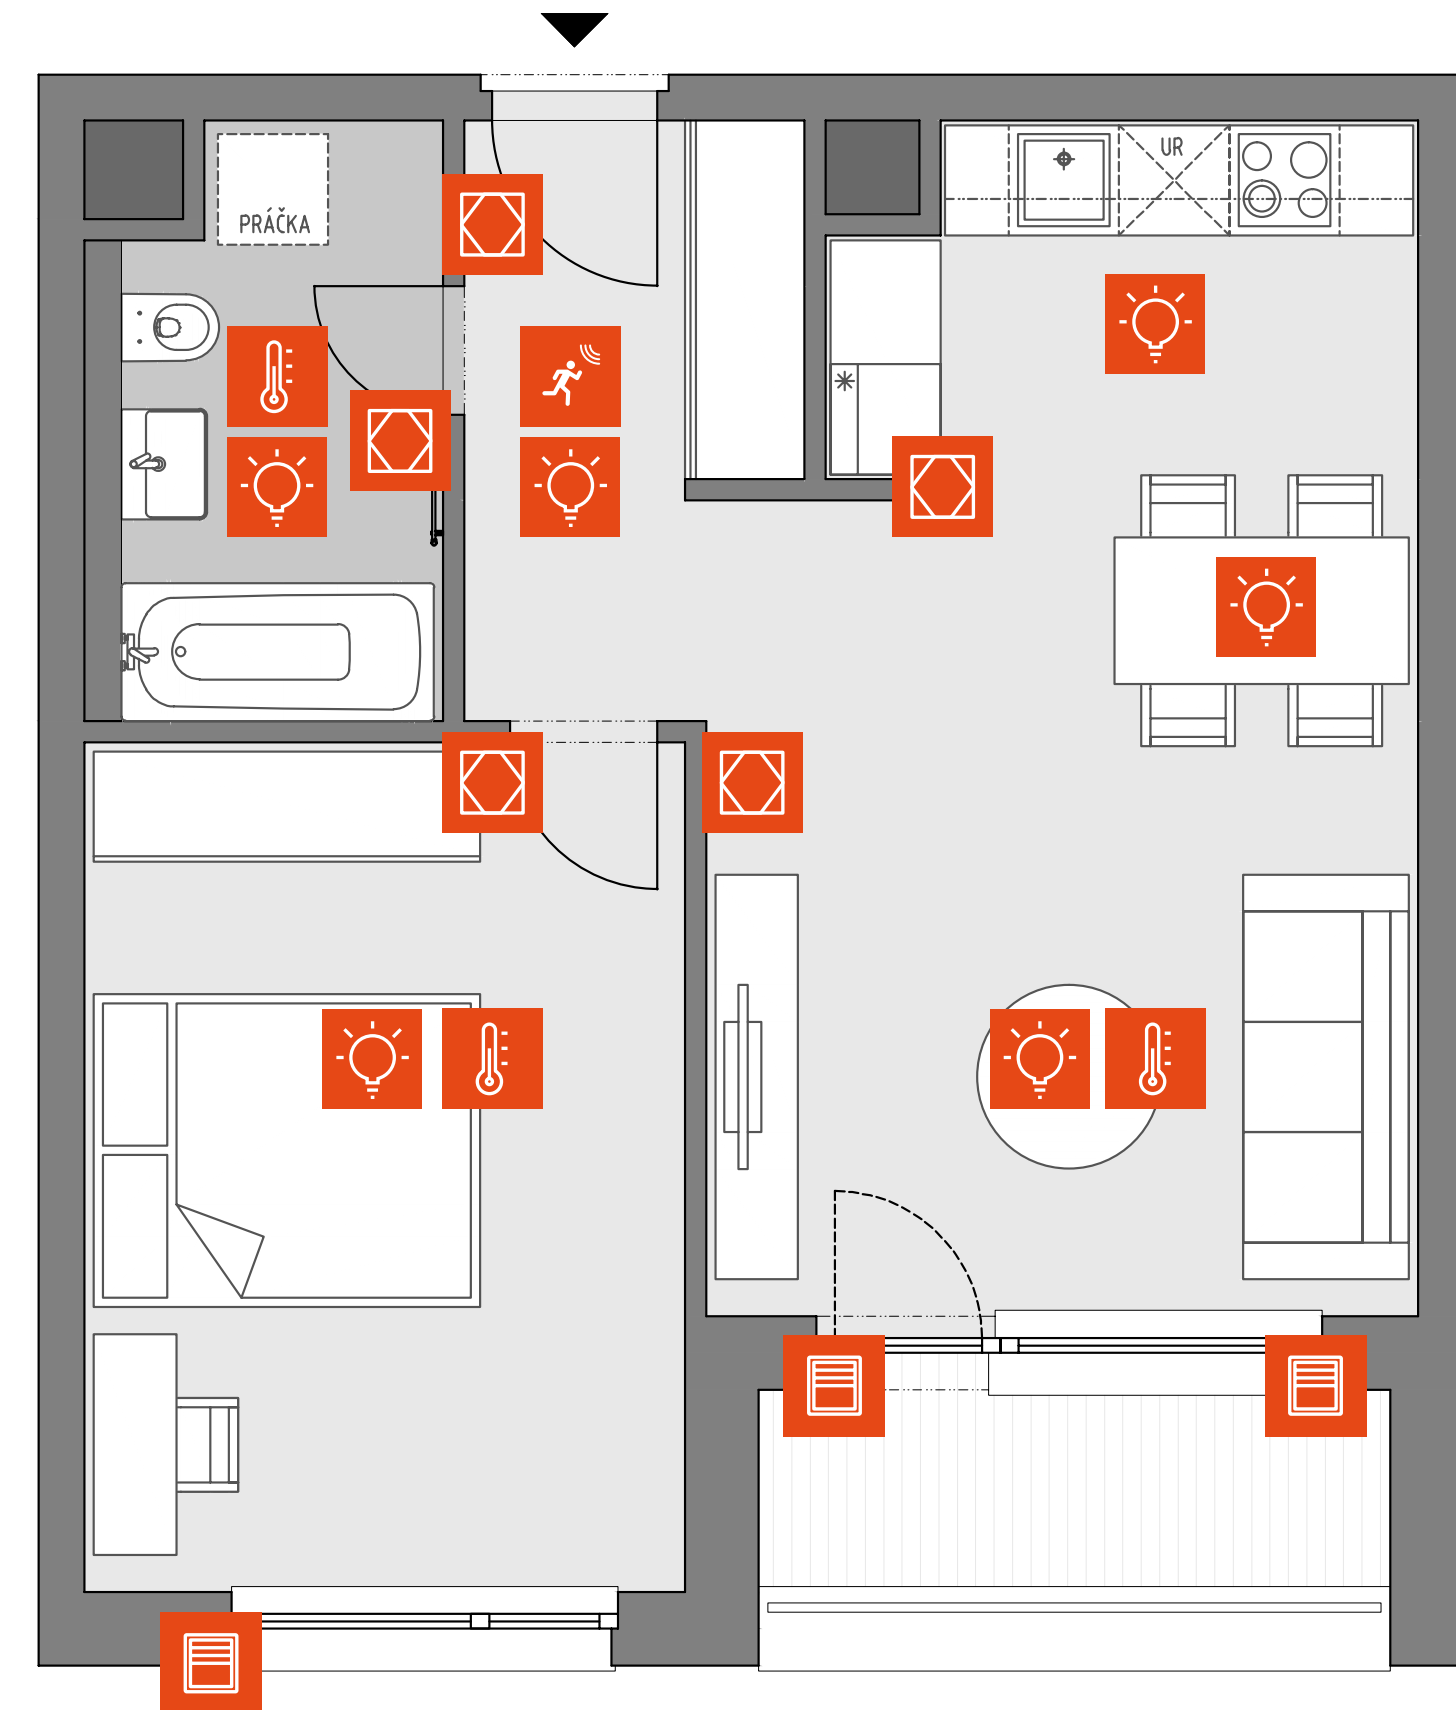

VARIANT BASIC

2 izbový byt

 **5X TOUCH AIR**
(TLAČÍTKO, MERANIE TEPLoty A VLHKOSTI)

 **3X HLAVICA TREE**
(REGULOVANIE KÚRENIA)

 **1X POHYBOVÝ SENZOR TREE**
(SENZOR POHYBU, OSVITU, ALARM)

 **3X TIENENIE**

 **6X SVETELNÝ OKRUH
(6X 230V)**

- 6x vnútorný svetelný okruh
- 2x svet. okruh kuchyňa
- 1x okruh každá miestnosť
- možnosť rozšíriť o 1x 230V okruh a 4x 24V stmievateľný okruh

VARIANT BASIC

3 izbový byt

 **7X TOUCH AIR**
(TLAČÍTKO, MERANIE TEPLoty A VLHKOSTI)

VARIANT BASIC

4 izbový byt

 **9X TOUCH AIR**
(TLAČÍTKO, MERANIE TEPLoty A VLHKOSTI)

 **8X HLAVICA TREE**
(REGULOVANIE KÚRENIA)

 **1X POHYBOVÝ SENZOR TREE**
(SENZOR POHYBU, OSVITU, ALARM)

 **7X TIENENIE**

 **10X SVETELNÝ OKRUH**
(7X 230V + 3X 24V)