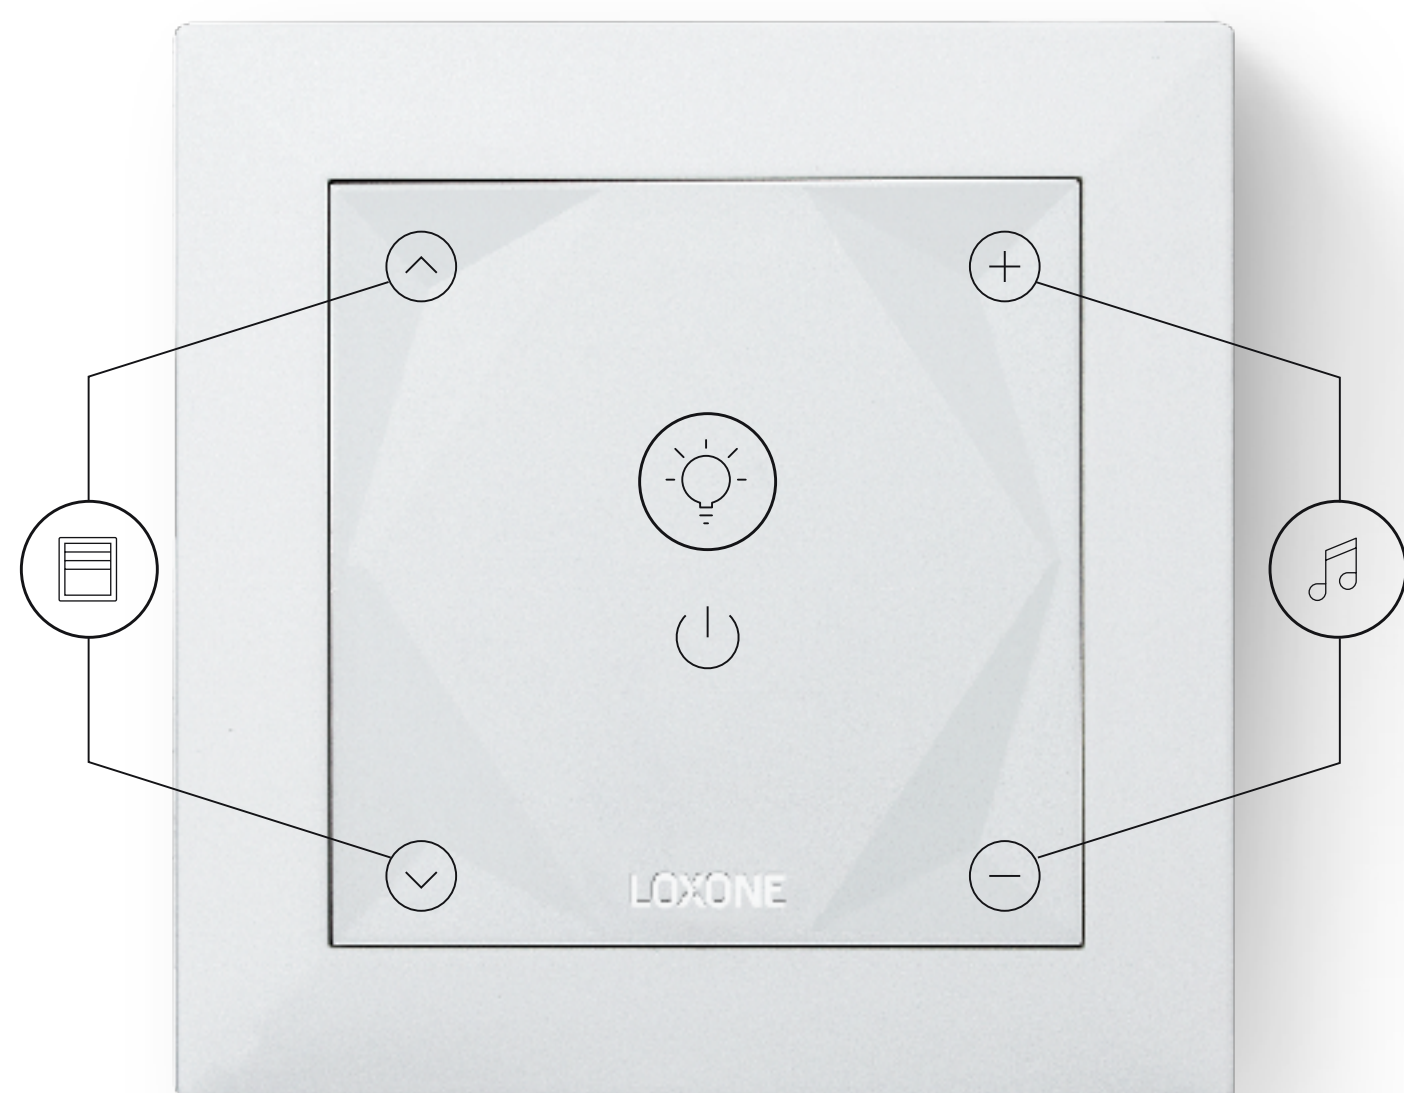

Najjednoduchšie ovládanie

Ak chcete vziať ovládanie skutočne do svojich rúk, či už ide o osvetlenie, tieniacu techniku alebo audio, bude vám stačiť slabý dotyk tlačidla. Žiadne premýšľanie ani zbytočné pohyby navyše. Päť dotykových plôch stačí na všetko.

JEDEN DOTYK

Dotykom na prostrednú najväčšiu plochu môžete rozsvietiť. Ďalším dotykom prepínate medzi nastavenými svetelnými náladami. Štyri menšie dotykové plochy v rohoch potom ovládajú tienenia a hudbu. Vľavo hore vytiahnuť, dole zatahnuť tienenie. Vpravo hore hudbu zapnete a zvyšujete hlasitosť, dole hlasitosť znižujete. V prípade nevyžívania tienenia/hudby je samozrejme možné ich funkciu prispôbiť podľa želania.

VIAC DOTYKOV

Dvoma dotykmi vpravo hore zmeníte zdroj hudby. Dvoma dotykmi vpravo dole hudbu vypnete.

Dvoma dotykmi uprostred vypnete celú miestnosť a prepnete ju na automatiku.

Tri dotyky na prostrednú plochu na to určené tlačidlo vypnú celý dom a aktivujú alarm.