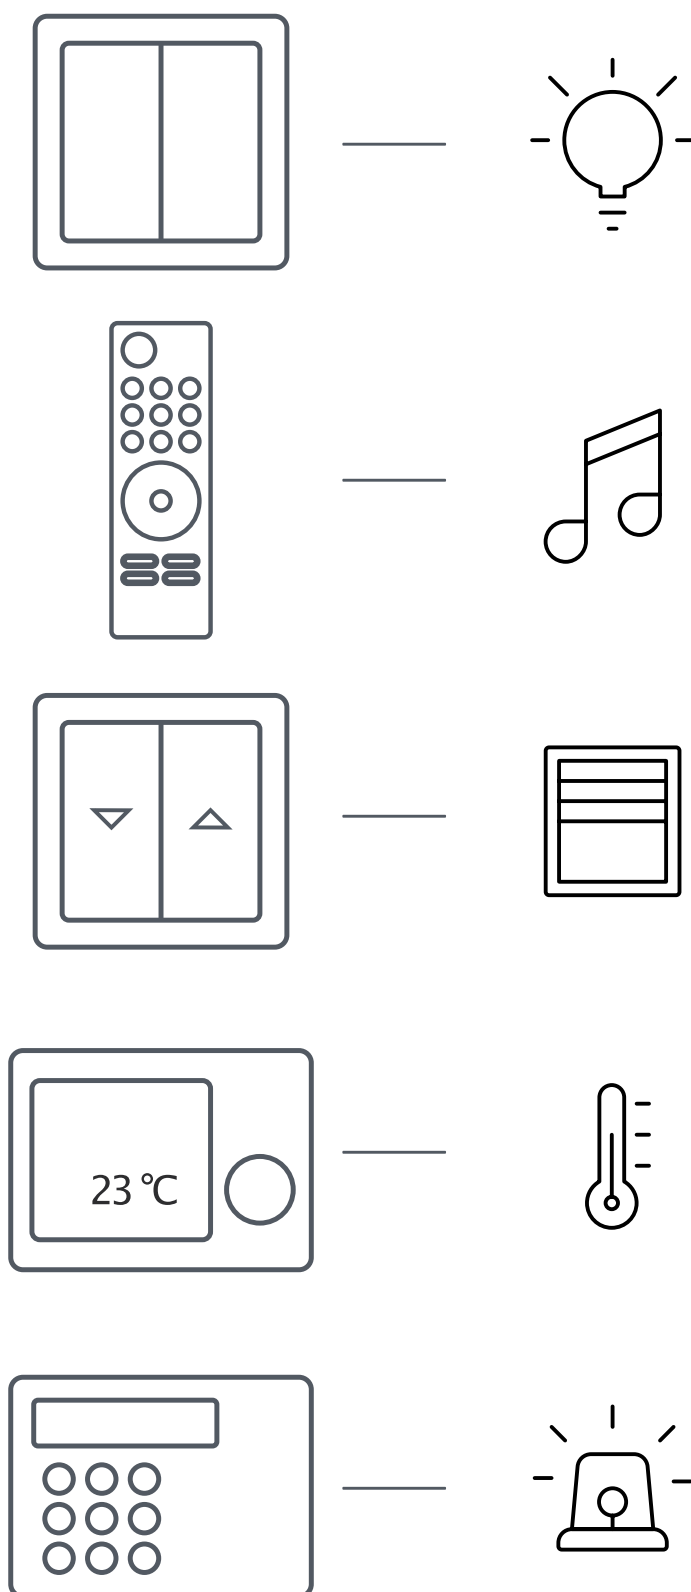

Štandardné riešenie