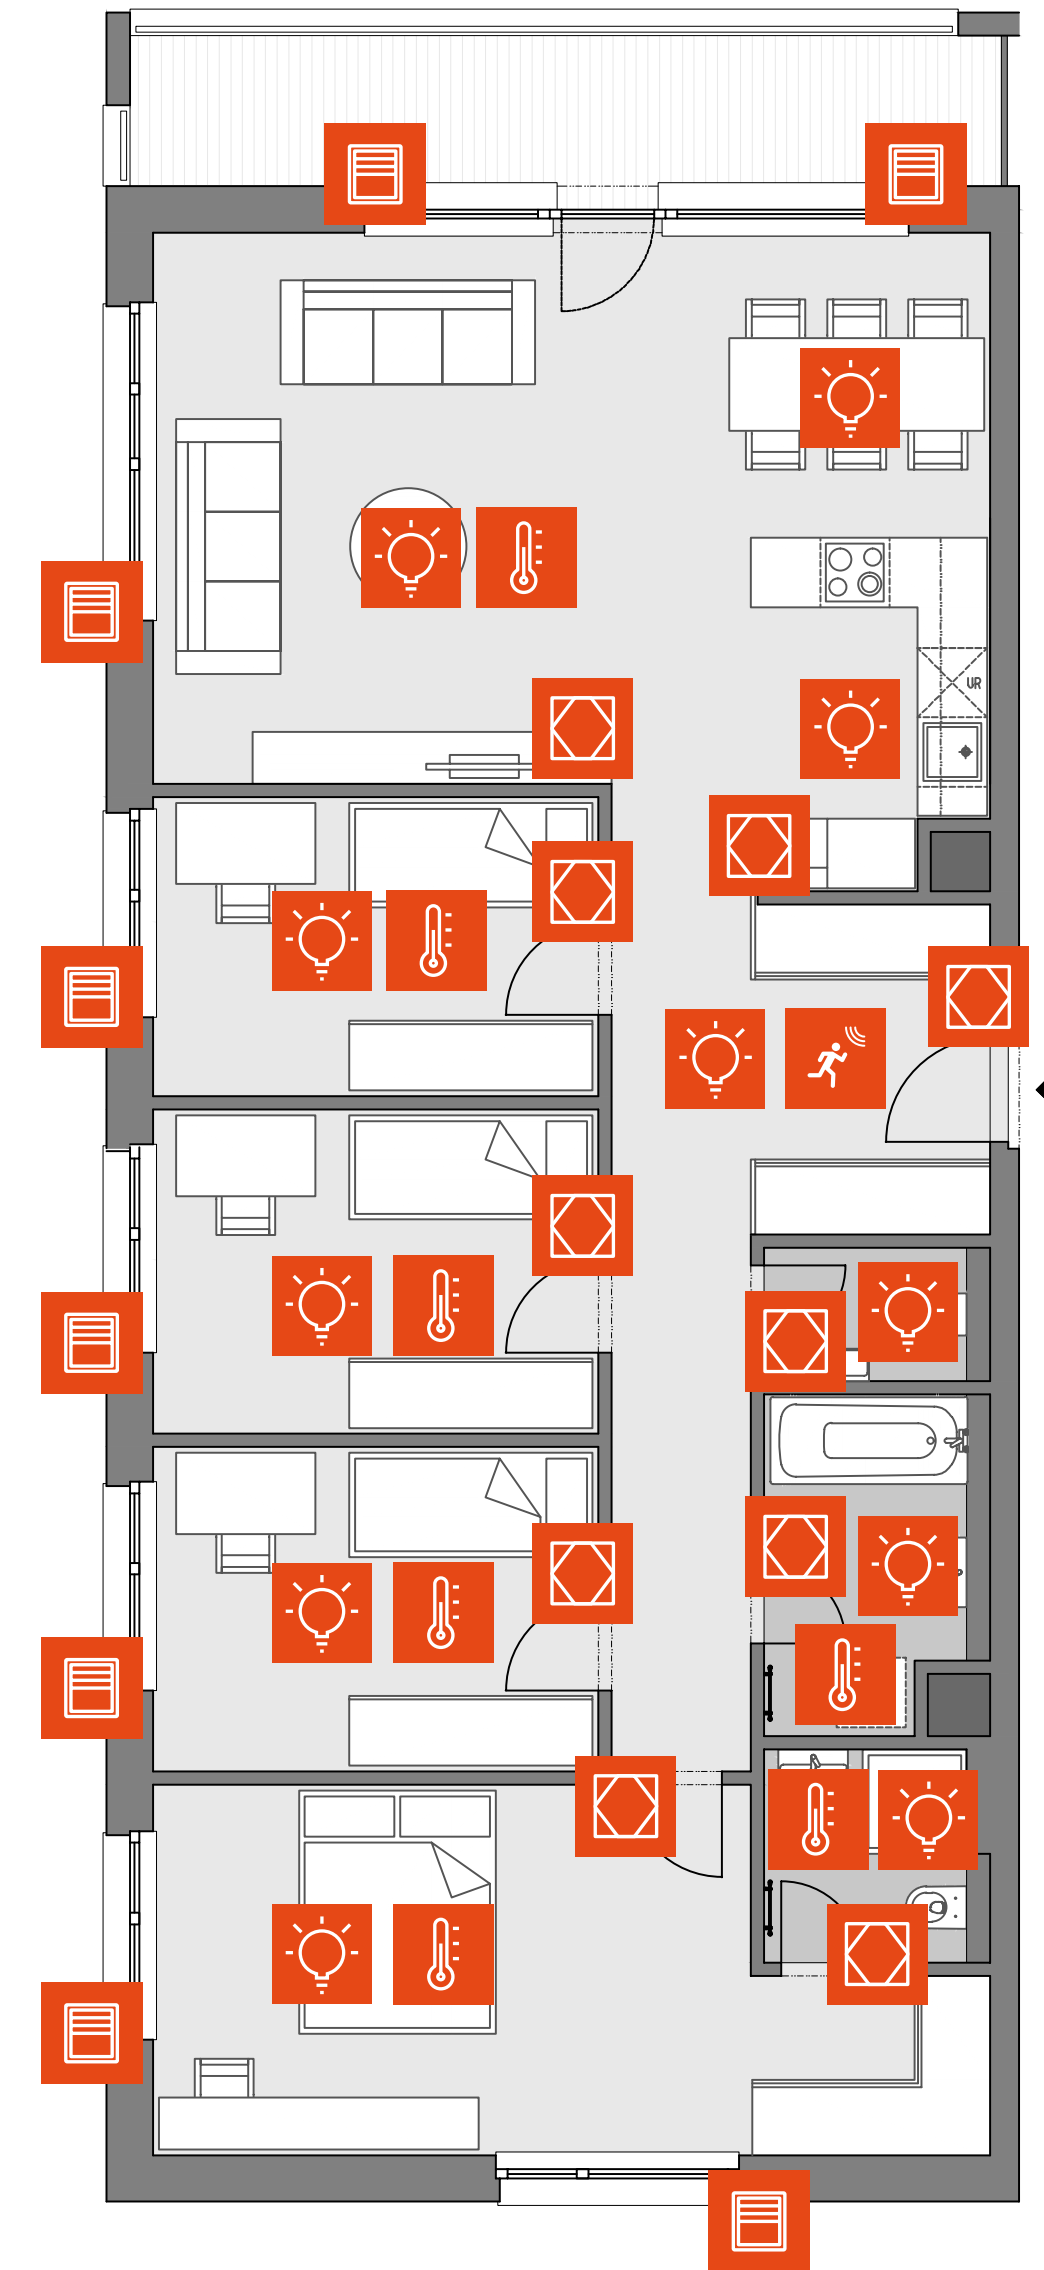

- 10x vnútorný svetelný okruh
- 2x svet. okruh kuchyňa
- 1x okruh každá miestnosť
- možnosť rozšíriť o 5x 24V stmievateľný okruh

VARIANT BASIC

5 izbový byt

10X TOUCH TREE

(TLAČÍTKO, MERANIE TEPLoty A VLHKOSTI)

9X HLAVICA TREE

(REGULOVANIE KÚRENIA)

1X POHYBOVÝ SENZOR TREE

(SENZOR POHYBU, OSVITU, ALARM)

8X TIENENIE

11X SVETELNÝ OKRUH (11X 230V)

- 6x vnútorný svetelný okruh
- 2x svet. okruh kuchyňa
- 1x okruh každá miestnosť
- možnosť rozšíriť o 9x 230V okruh a 4x 24V stmievateľný okruh