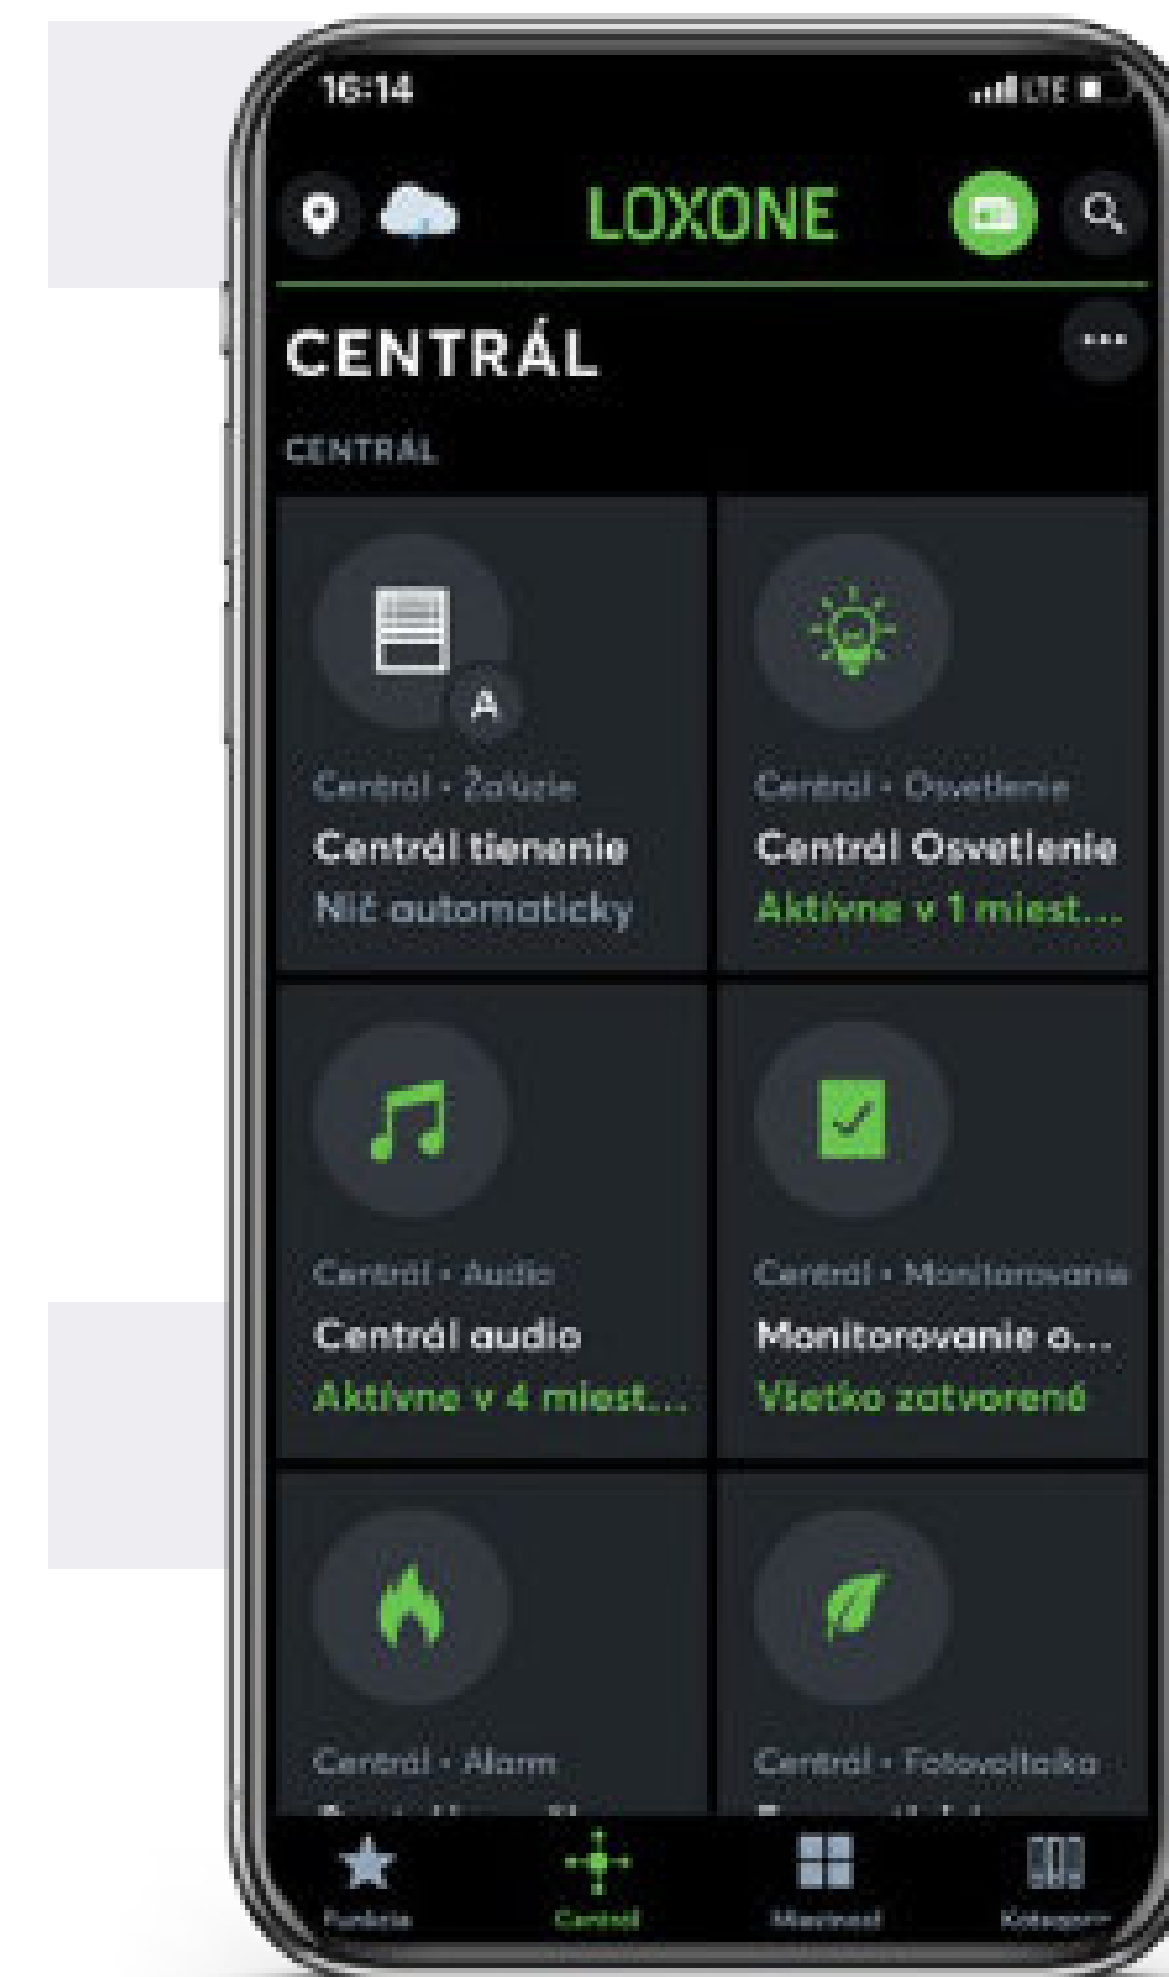

JEDEN DOTYK

Dotykom na prostrednú najväčšiu plochu môžete rozsvietiť. Ďalším dotykom prepínate medzi nastavenými svetelnými náladami. Štyri menšie dotykové plochy v rohoch potom ovládajú tienenia a hudbu. Vľavo hore vytiahnuť, dole zatahnuť tienenie. Vpravo hore hudbu zapnete a zvyšujete hlasitosť, dole hlasitosť znižujete. V prípade nevyžívania tienenia/hudby je samozrejme možné ich funkciu prispôbiť podľa želania.

VIAC DOTYKOV

Dvoma dotykmi vpravo hore zmeníte zdroj hudby. Dvoma dotykmi vpravo dole hudbu vypnete.

Dvoma dotykmi uprostred vypnete celú miestnosť a prepnete ju na automatiku.

Tri dotyky na prostrednú plochu na to určené tlačidlo vypnú celý dom a aktivujú alarm.

Aplikácia

Chcete niečo prispôbiť alebo zmeniť, ale nechce sa vám vstávať k tlačidlu? Preto patrí k Loxone aj aplikácia. Je zadarmo vrátane aktualizácií. Môžete vďaka nej zostať so svojim domom stále v spojení a vybaviť hovor s návštevou pri dverách alebo sa pozrieť na štatistiky.

Tip: Vyskúšajte si ju napríklad hneď. Stačí ju nainštalovať na obľúbené zariadenia a zvoliť Testovací Miniserver.

Koľko to stojí?

Loxone ponúka takmer neobmedzené možnosti. Výška investície závisí na množstve techniky, ktorú chcete riadiť, a požadovaných funkciách.