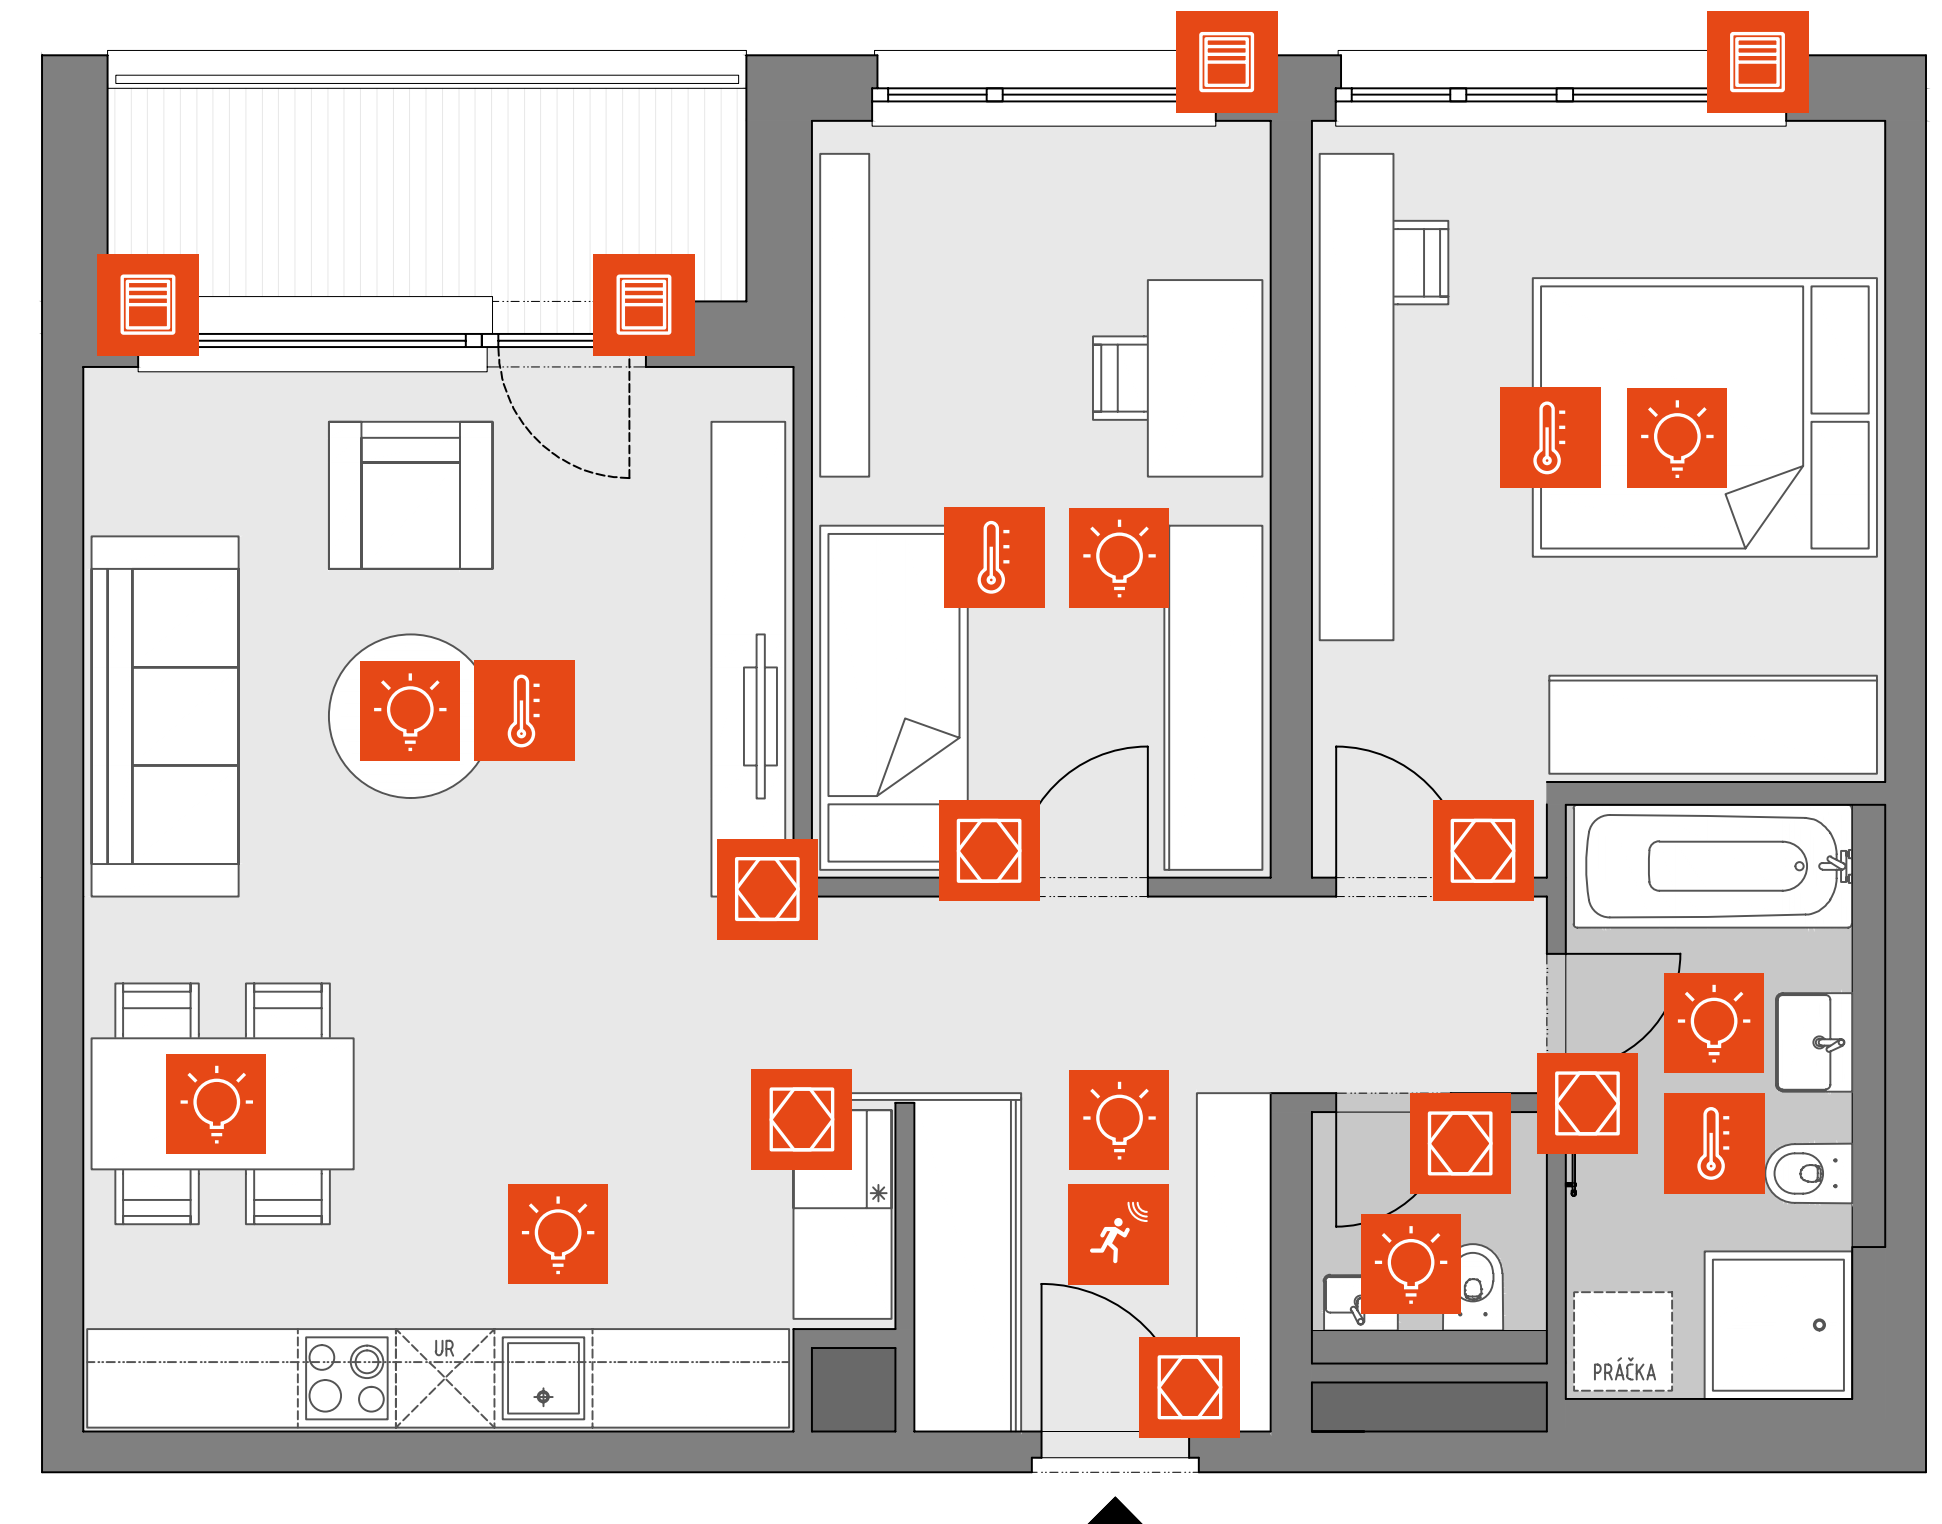

VARIANT BASIC

3 izbový byt

7X TOUCH TREE
(TLAČÍTKO, MERANIE TEPLoty A VLHKOSTI)

4X HLAVICA TREE
(REGULOVANIE KÚRENIA)

1X POHYBOVÝ SENZOR TREE
(SENZOR POHYBU, OSVITU, ALARM)

4X TIENENIE

**8X SVETELNÝ OKRUH
(8X 230V)**

- 8x vnútorný svetelný okruh
- 2x svet. okruh kuchyňa
- 1x okruh každá miestnosť
- možnosť rozšíriť o 3x 24V stmievateľný okruh