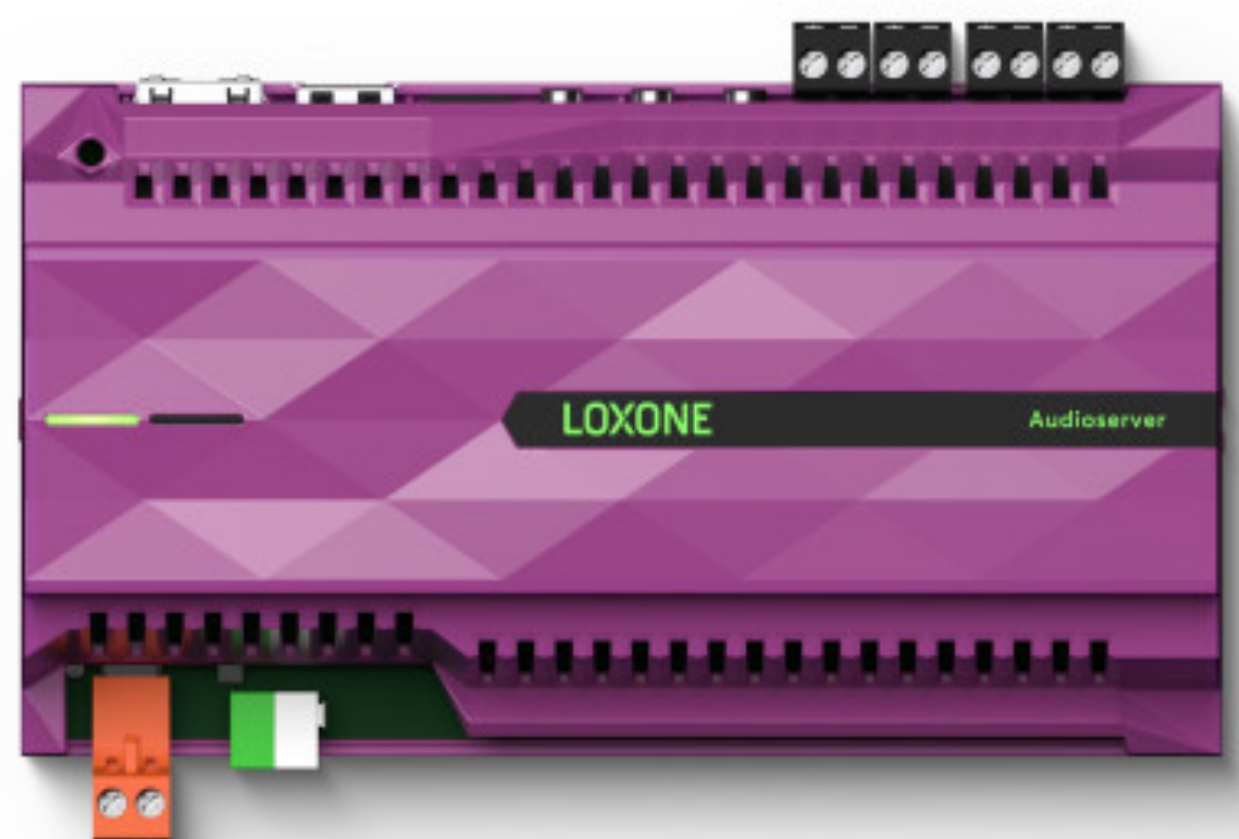

BODOVÉ SVETLO RGBW/WW

LED bodové svetlá RGBW/WW so smerovým bielym a rozptýleným farebným svetlom poskytujú v Real Smart home bezkonkurenčné osvetlenie. Geniálna svetelná architektúra a unikátny design vás na prvý pohľad ohromí. K dispozícii vo verzii s farebným svetlom (RGBW) alebo teplým bielym svetlom (WW).

PRÍLOŽNÉ LED SVETLO RGBW/WW

Značkové bodové svetlá pre povrchovú montáž, ktoré kombinujú skvelé svetelné vlastnosti, energetickú úspornosť a najvyššiu kvalitu. K dispozícii vo verzii s farebným svetlom (RGBW) alebo teplým bielym svetlom (WW).

TOUCH SURFACE

Touch Surface môžete nainštalovať pod kameň, drevo, sklo alebo keramiku (do 30 mm hrúbky) a ovládať svoj domov napríklad cez nábytok, stenu či kuchynskú linku. Tlačidlo tak nie je vidieť ani neprekáža. Touch Surface má navyše oddelenú aktivačnú plochu, ktorá zabraňuje nechcenému použitiu.

NFC CODE TOUCH

Sklenená kódová klávesnica NFC Code Touch je skvelé riešenie prístupu do vášho bytu. Navyše nádherne vyzerá. Na odomknutie a deaktiváciu alarmu môžete využiť NFC prívesok, samolepku či číselný kód. Kódy aj NFC prvky možno kedykoľvek pridať či deaktivovať z aplikácie. Môžete tak niekomu priradiť dočasný prístup čo sa môže hodiť napr. počas dovolenky.