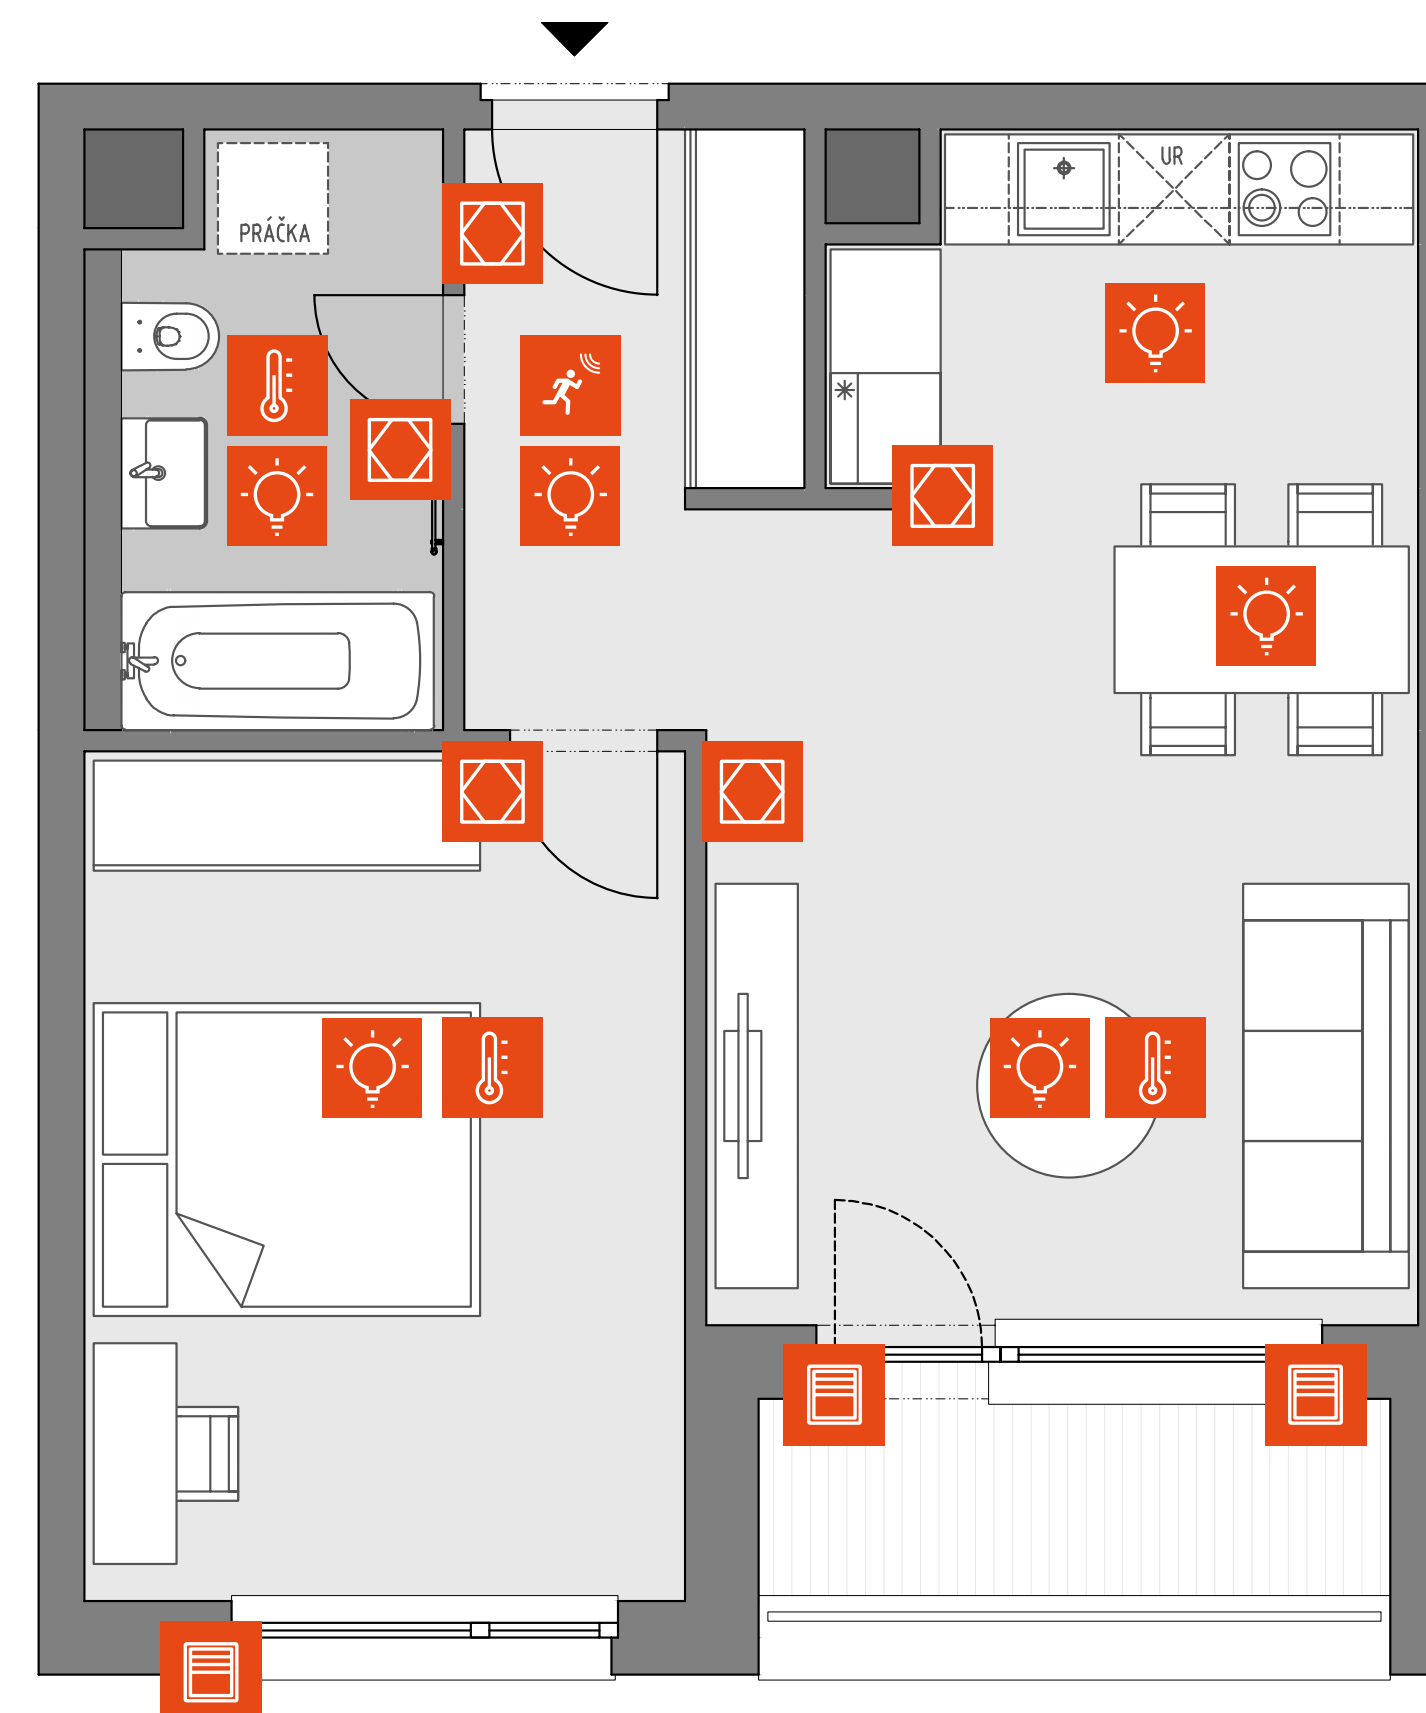

VARIANT BASIC

2 izbový byt

 **5X TOUCH TREE**
(TLAČÍTKO, MERANIE TEPLoty A VLHKOSTI)

 **3X HLAVICA TREE**
(REGULOVANIE KÚRENIA)

 **1X POHYBOVÝ SENZOR TREE**
(SENZOR POHYBU, OSVITU, ALARM)

 **3X TIENENIE**

 **6X SVETELNÝ OKRUH**
(6X 230V)

- 6x vnútorný svetelný okruh
- 2x svet. okruh kuchyňa
- 1x okruh každá miestnosť
- možnosť rozšíriť o 1x 230V okruh a 4x 24V stmievateľný okruh

VARIANT BASIC

3 izbový byt

 **7X TOUCH TREE**
(TLAČÍTKO, MERANIE TEPLoty A VLHKOSTI)