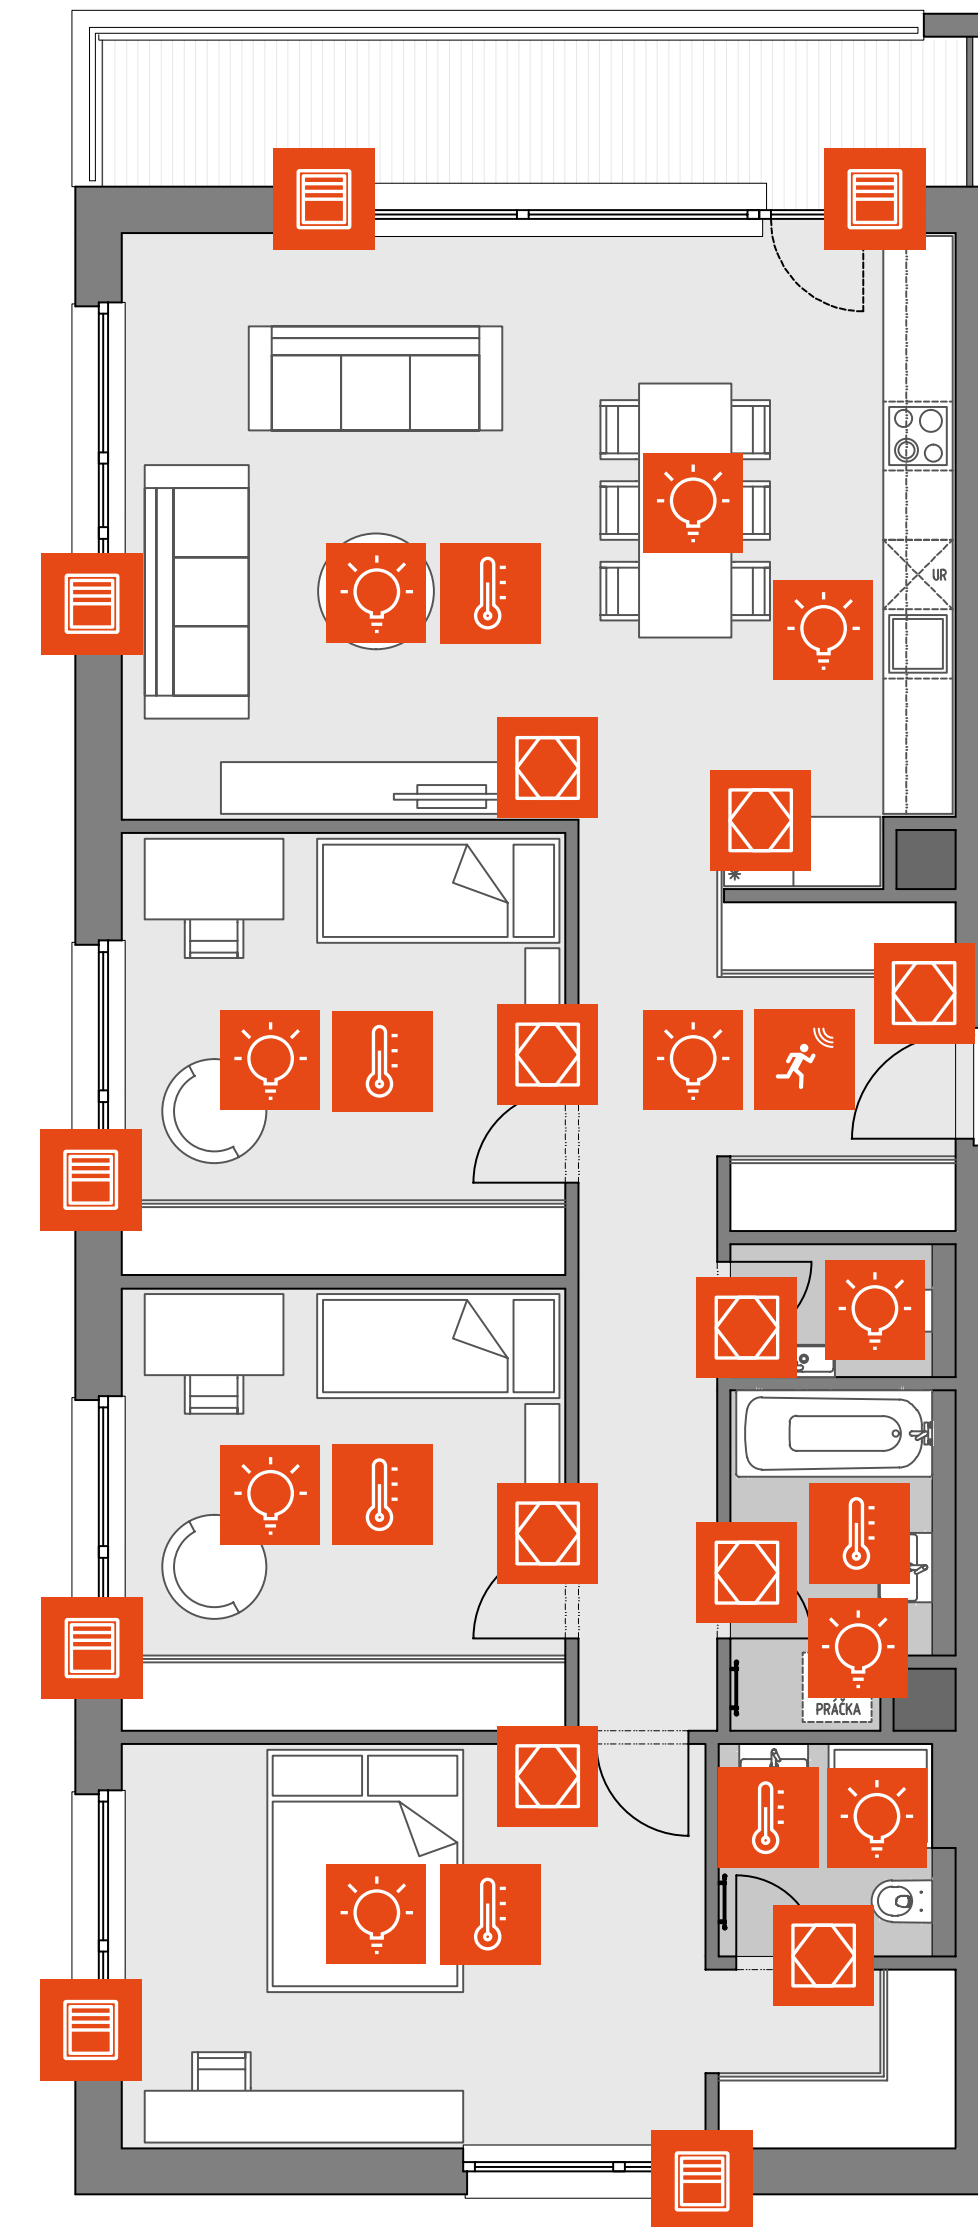

 **4X HLAVICA TREE**
(REGULOVANIE KÚRENIA)

 **1X POHYBOVÝ SENZOR TREE**
(SENZOR POHYBU, OSVITU, ALARM)

 **4X TIENENIE**

 **8X SVETELNÝ OKRUH
(8X 230V)**

- 8x vnútorný svetelný okruh
- 2x svet. okruh kuchyňa
- 1x okruh každá miestnosť
- možnosť rozšíriť o 3x 24V stmievateľný okruh

VARIANT BASIC

4 izbový byt

 **9X TOUCH TREE**
(TLAČÍTKO, MERANIE TEPLoty A VLHKOSTI)

 **8X HLAVICA TREE**
(REGULOVANIE KÚRENIA)

 **1X POHYBOVÝ SENZOR TREE**
(SENZOR POHYBU, OSVITU, ALARM)

 **7X TIENENIE**

 **10X SVETELNÝ OKRUH**
(7X 230V + 3X 24V)

- 10x vnútorný svetelný okruh
- 2x svet. okruh kuchyňa
- 1x okruh každá miestnosť
- možnosť rozšíriť o 5x 24V stmievateľný okruh

VARIANT BASIC

5 izbový byt

10X TOUCH TREE

(TLAČÍTKO, MERANIE TEPLoty A VLHKOSTI)